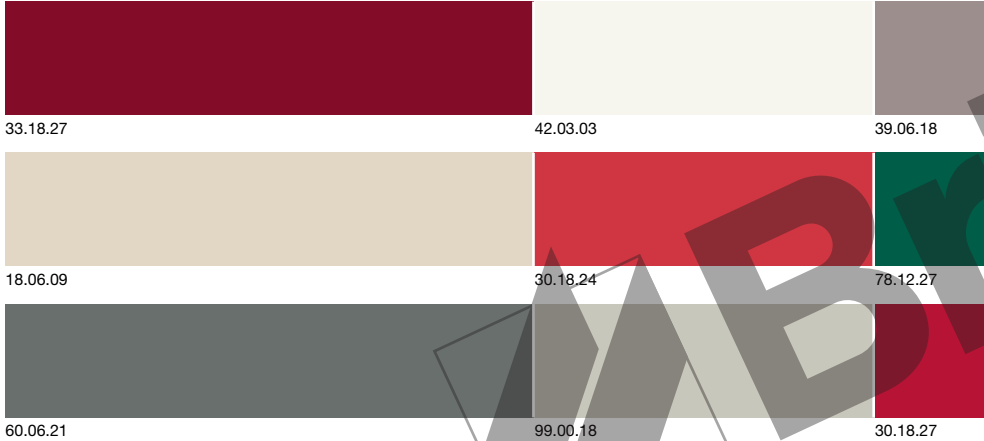

Was passt zusammen?

Aus den vielfältigen Möglichkeiten der Scala Farbwelten haben wir exemplarisch drei Farbstimmungen für Sie zusammengestellt, die Ihnen bei der Gestaltung Sicherheit geben.

Hauptfläche

Teilfläche

Akzent

Maler Mustermann
Musterstraße 1 | 12345 Musterstadt
Tel: 01235 67890 | Fax: 012345 6789
inhaber@maler-mustermann.de

Hier eröffnen sich Ihnen weitere Möglichkeiten zu Ihren Wunschfarbtönen – von wichtigen Detailinformationen bis zur digitalen Raum- und Fassadengestaltung.

www.brillux.de/praechtiges-rot

Farbtonabweichungen sind drucktechnisch bedingt.